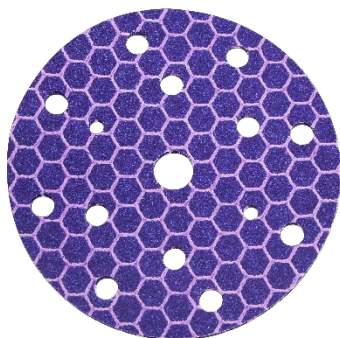

SPDI OXXX

VARIEDADES

SPDI 0080	Discos Abrasivo Púrpura - Cerámico	P80
SPDI 0120	Discos Abrasivo Púrpura - Cerámico	P120
SPDI 0150	Discos Abrasivo Púrpura - Cerámico	P150
SPDI 0180	Discos Abrasivo Púrpura - Cerámico	P180
SPDI 0220	Discos Abrasivo Púrpura - Cerámico	P220
SPDI 0240	Discos Abrasivo Púrpura - Cerámico	P240
SPDI 0320	Discos Abrasivo Púrpura - Cerámico	P320

Disco de lijado de grano cerámico con patrón de corte de seis caras. La solución ideal para tareas de lijado exigentes, gracias a su potencia de corte, durabilidad y eficacia de extracción de polvo.

COLOR	PÚRPURA
MATERIAL DE SOPORTE	PAPEL PESO-D (P80) / PAPEL PESO-C (P120 - P320)
GRANO	CERÁMICA
ADHESIVO	DOBLE RESINA
REVESTIMIENTO	CAPA CERRADA
ESTEARATO	CAPA ANTI OBSTRUCCIÓN
DISPONIBLE EN	P80 - P120 - P150 - P180 - P220 - P240 - P320
DIMENSIONES	Ø 150 MM
AGUJEROS	15
PESO	0,480 KG / CAJA
EMBALAJE	50 UNIDADES POR CAJA
EMBALAJE EXTERIOR	12 CAJAS POR CARTON