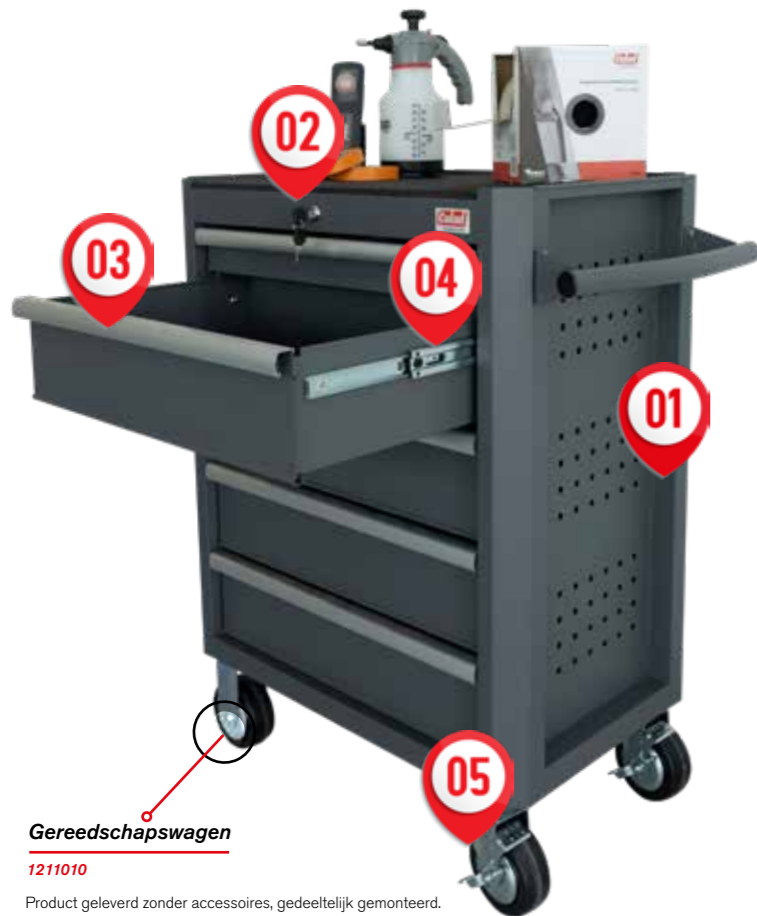

Technische kenmerken :

- Afmetingen: 633 x 703 x 1390 mm (B x D x H) (inclusief slanggeleiders)
- Maximale grootte, compatibiliteit met stofzuigers: 570 x 470 x 765 mm (B x D x H)

Product geleverd zonder accessoires, gedemonteerd om het transportvolume te beperken.

Robuust, duurzaam design

Ingebouwde afsluitbare kast

Grote zwenkwielen met remfunctie

Geïntegreerd stopcontact

Robuust, duurzaam design

Ergonomische duwbeugel

Verstelbare tussenschotten

Geschikt voor verschillende stofzuigermaten

GEREEDSCHAPSWAGEN – 5 LADES

Handige opslag voor uw producten en gereedschap!

De Colad gereedschapswagen is uw partner op de werkvloer. Deze ruime modulaire wagen met vijf lades biedt handige opslagruimte voor uw producten en/of gereedschap. De wagen is uitgerust met vier stevige wielen en twee zwenkwielen met rem, waardoor u hem op elk type vloer kunt gebruiken. Met het ingebouwde vergrendelingssysteem kunt u de wagen gemakkelijk in één beweging op slot doen. Tijdens het gebruik kan er maar één lade tegelijk open, zodat de wagen niet kan omvallen. En als de lades volledig gesloten zijn, worden ze op hun plek gehouden. Dit zorgt ervoor dat de lades niet open kunnen gaan als de wagen verplaatst wordt, zelfs niet als de wagen niet op slot zit.

Personaliseer uw gereedschapswagen

Beide zijden van de wagen zijn uitgerust met een roosterpaneel van 9,0 x 9,0 x 38 mm, waardoor het eenvoudig is om verschillende accessoires uit het Colad accessoire-assortiment toe te voegen.