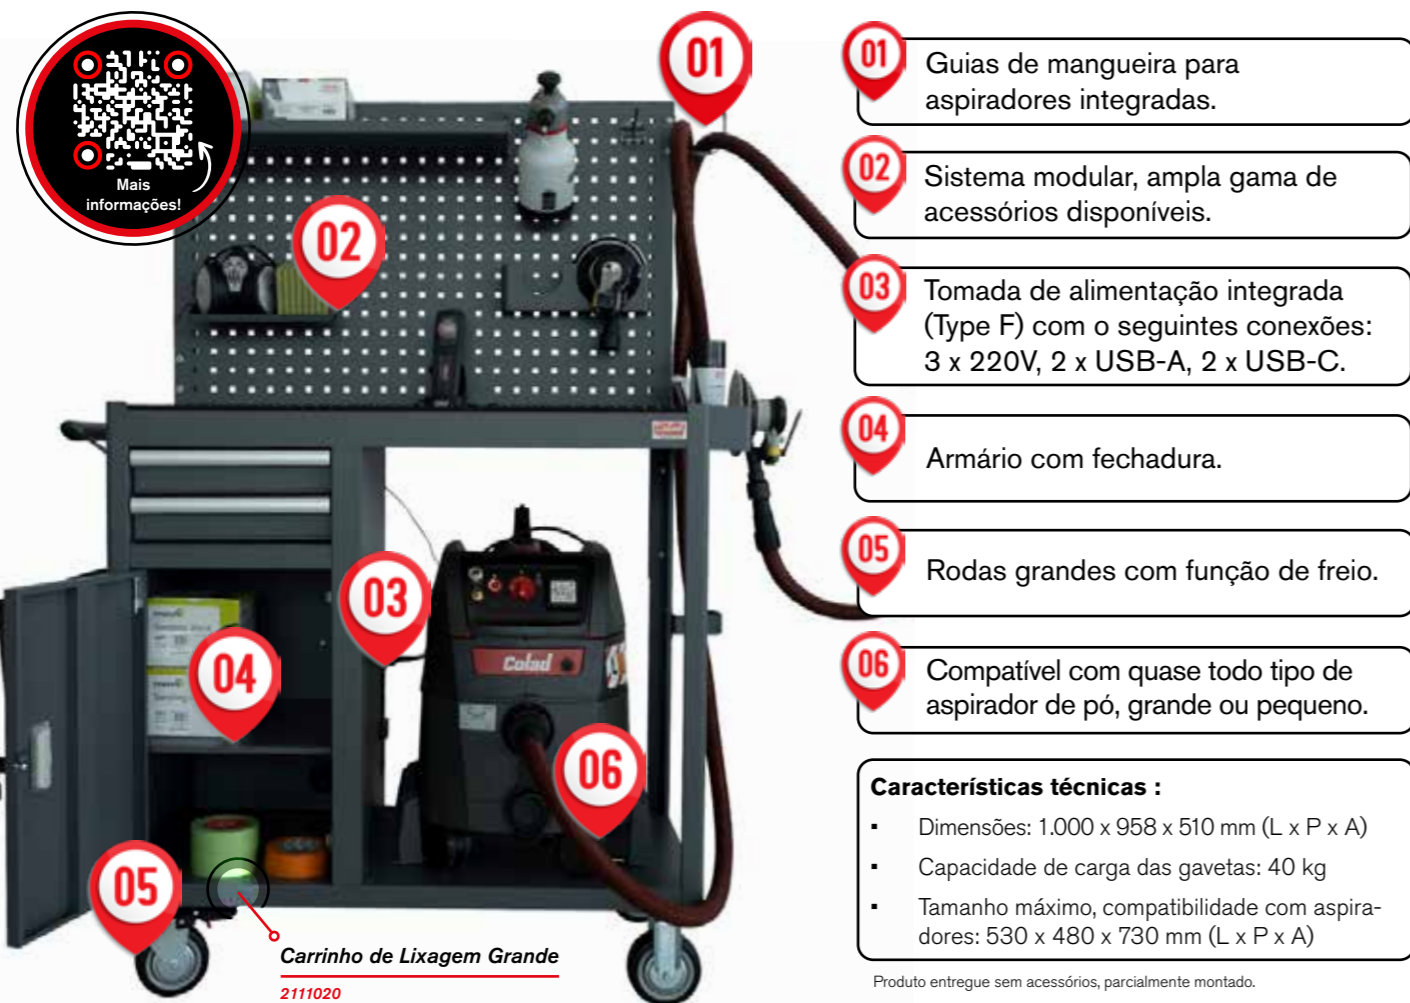

Ajuda a manter a ordem no seu local de trabalho

Poupe tempo a procurar o seu equipamento

CARRINHO DE LIXAGEM GRANDE

O seu companheiro de trabalho totalmente personalizável e espaçoso!

Este carrinho de lixagem modular é totalmente personalizável para se adaptar às suas necessidades, permitindo um trabalho altamente eficiente. Poupe tempo e organize-se criando espaços permanentes para as suas ferramentas, para que tenha tudo o que precisa à mão. É fornecido com um armário com fecho que inclui uma prateleira adaptável para guardar objetos valiosos em segurança. Uma fonte de alimentação combinada com várias tomadas garante que todos os seus dispositivos permaneçam ligados. O carrinho oferece espaço para praticamente todos os tipos de aspiradores. Com as guias de mangueira integradas para aspiradores, é muito fácil manter um espaço de trabalho arrumado. O carrinho pode ser expandido para se adaptar facilmente às suas necessidades, adicionando um dos muitos acessórios disponíveis.

CARRINHO DE FERRAMENTAS - 5 GAVETAS

Arrumação prática para os seus produtos e equipamento!

O carrinho de ferramentas Colad é o seu parceiro no local de trabalho. Este espaçoso carrinho modular de cinco gavetas proporciona um local de arrumação prático para os seus produtos e/ou equipamento. Está equipado com quatro rodas resistentes e dois rodízios com travões, o que torna o carrinho adequado para utilização em todos os tipos de pisos. Com o sistema de fecho integrado, pode fechar facilmente o carrinho com um único movimento. Só é possível abrir uma gaveta de cada vez durante a utilização, evitando que o carrinho tombe. As gavetas também são mantidas no lugar quando estão completamente fechadas. Isto impede que as gavetas se abram durante a deslocação do carrinho, mesmo quando este está destrancado.