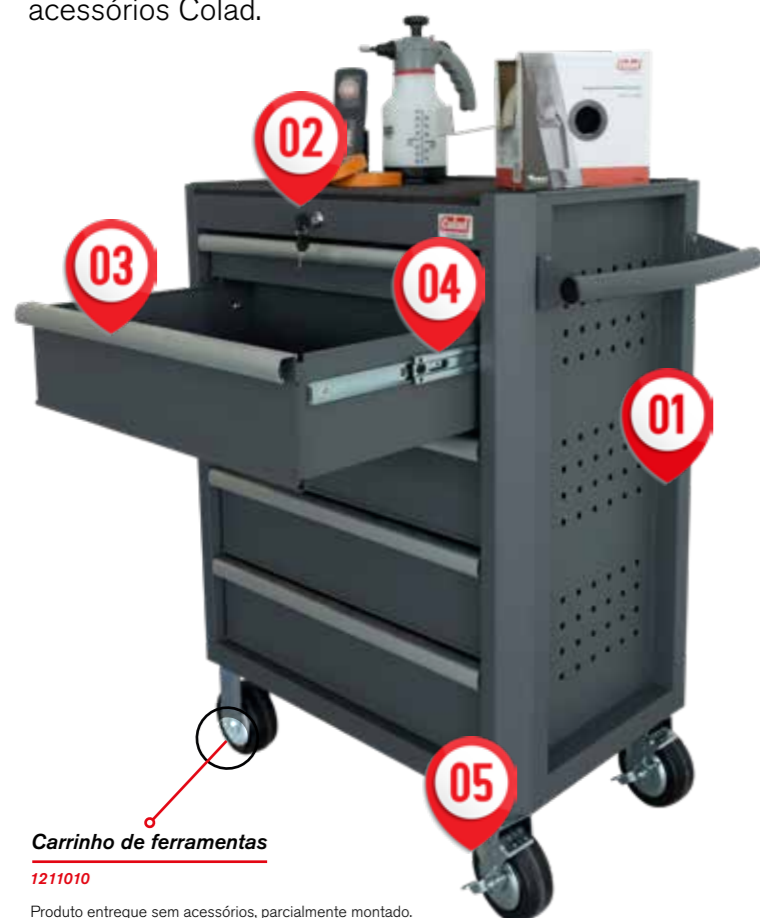

CARRINHO DE FERRAMENTAS - 5 GAVETAS

Arrumação prática para os seus produtos e equipamento!

O carrinho de ferramentas Colad é o seu parceiro no local de trabalho. Este espaçoso carrinho modular de cinco gavetas proporciona um local de arrumação prático para os seus produtos e/ou equipamento. Está equipado com quatro rodas resistentes e dois rodízios com travões, o que torna o carrinho adequado para utilização em todos os tipos de pisos. Com o sistema de fecho integrado, pode fechar facilmente o carrinho com um único movimento. Só é possível abrir uma gaveta de cada vez durante a utilização, evitando que o carrinho tombe. As gavetas também são mantidas no lugar quando estão completamente fechadas. Isto impede que as gavetas se abram durante a deslocação do carrinho, mesmo quando este está destrancado.

Personalize o seu carrinho de ferramentas

Ambos os lados do carrinho estão equipados com um painel de grelha de 9,0 x 9,0 x 38 mm, o que permite acrescentar facilmente vários acessórios disponíveis na gama de acessórios Colad.

Carrinho de ferramentas

1211010

Produto entregue sem acessórios, parcialmente montado.

01 Sistema modular, ampla gama de acessórios disponíveis.

02 Sistema de fecho integrado (central).

03 Cinco gavetas espaçosas:
▪ 1 x 75 mm
▪ 4 x 154 mm

04 Calhas laterais com rolamentos de esferas.

05 Quatro rodas resistentes com dois rodízios.

Características técnicas :

- Dimensões: 722 x 459 x 1.000 mm (L x P x A)
- Capacidade de carga das gavetas: 40 kg
- Capacidade máxima: 700 kg

GAMA DE PRODUTOS

Escolha o carrinho e os acessórios que se adequam às suas necessidades!

Carrinhos

2111020

2111010

1211010

Acessórias

1242011 Para 1 lixadeira

1242012 Para 2 lixadeiras

1242013 Para 3 lixadeiras

2121015

1247025

1247026 Média - 644 mm

1247027 Grande - 834 mm

1245010 Gancho simples

1245011 Gancho duplo

1245020 Gancho simples

1245021 Gancho duplo

2111020

2111010

2111010