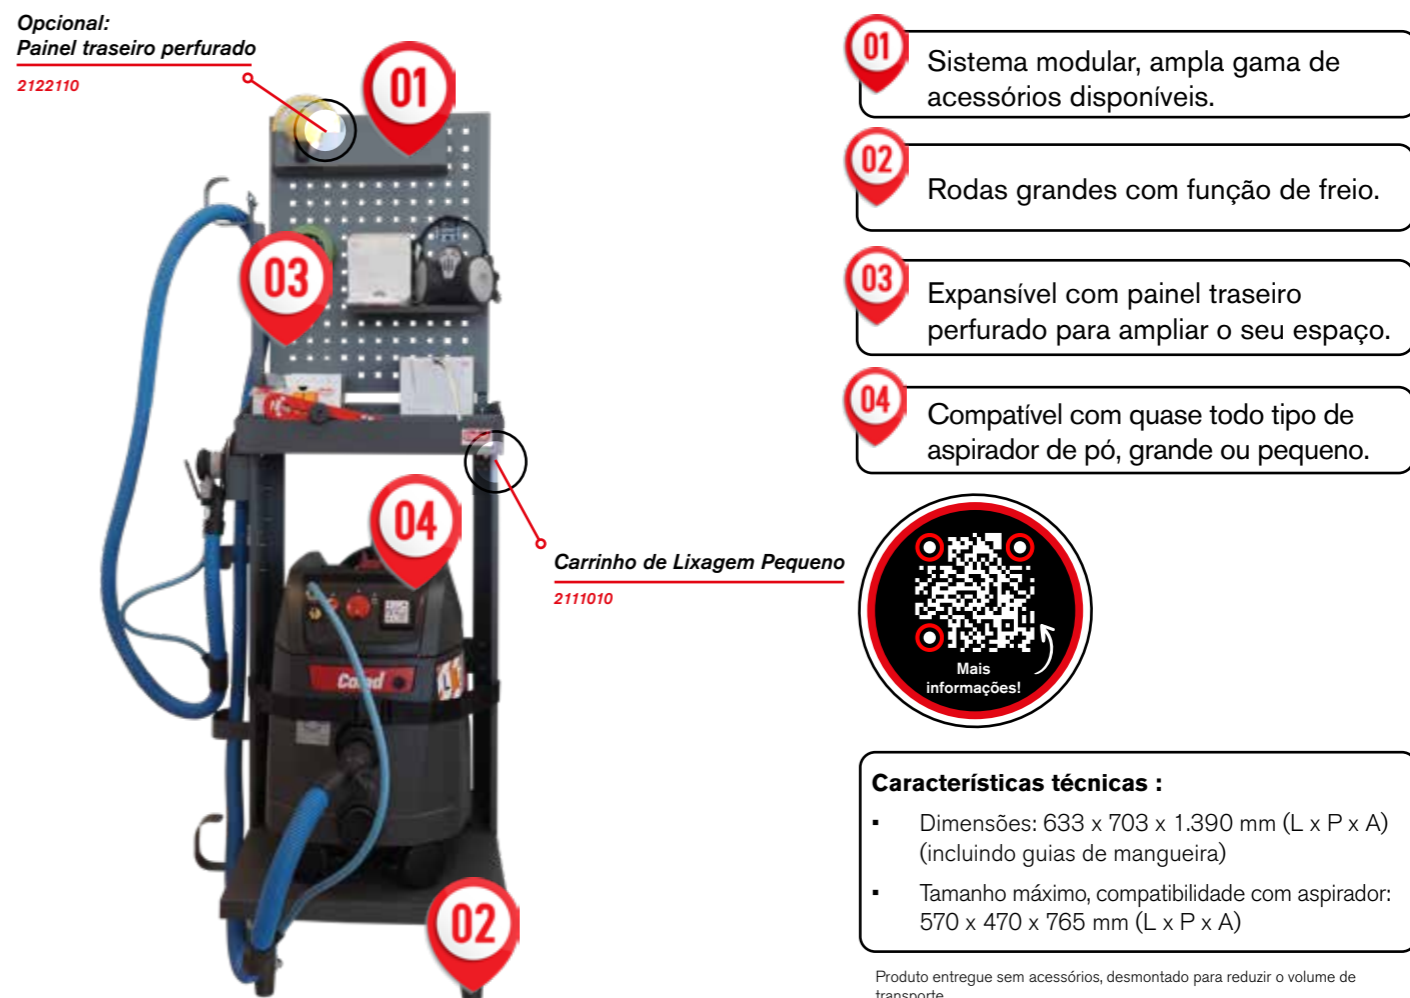

Ajuda a manter a ordem no seu local de trabalho

Poupe tempo a procurar o seu equipamento

CARRINHO DE LIXAGEM GRANDE

O seu companheiro de trabalho totalmente personalizável e espaçoso!

Este carrinho de lixagem modular é totalmente personalizável para se adaptar às suas necessidades, permitindo um trabalho altamente eficiente. Poupe tempo e organize-se criando espaços permanentes para as suas ferramentas, para que tenha tudo o que precisa à mão. É fornecido com um armário com fecho que inclui uma prateleira adaptável para guardar objetos valiosos em segurança. Uma fonte de alimentação combinada com várias tomadas garante que todos os seus dispositivos permaneçam ligados. O carrinho oferece espaço para praticamente todos os tipos de aspiradores. Com as guias de mangueira integradas para aspiradores, é muito fácil manter um espaço de trabalho arrumado. O carrinho pode ser expandido para se adaptar facilmente às suas necessidades, adicionando um dos muitos acessórios disponíveis.

CARRINHO DE FERRAMENTAS - 5 GAVETAS

Arrumação prática para os seus produtos e equipamento!

O carrinho de ferramentas Colad é o seu parceiro no local de trabalho. Este espaçoso carrinho modular de cinco gavetas proporciona um local de arrumação prático para os seus produtos e/ou equipamento. Está equipado com quatro rodas resistentes e dois rodízios com travões, o que torna o carrinho adequado para utilização em todos os tipos de pisos. Com o sistema de fecho integrado, pode fechar facilmente o carrinho com um único movimento. Só é possível abrir uma gaveta de cada vez durante a utilização, evitando que o carrinho tombe. As gavetas também são mantidas no lugar quando estão completamente fechadas. Isto impede que as gavetas se abram durante a deslocação do carrinho, mesmo quando este está destrancado.